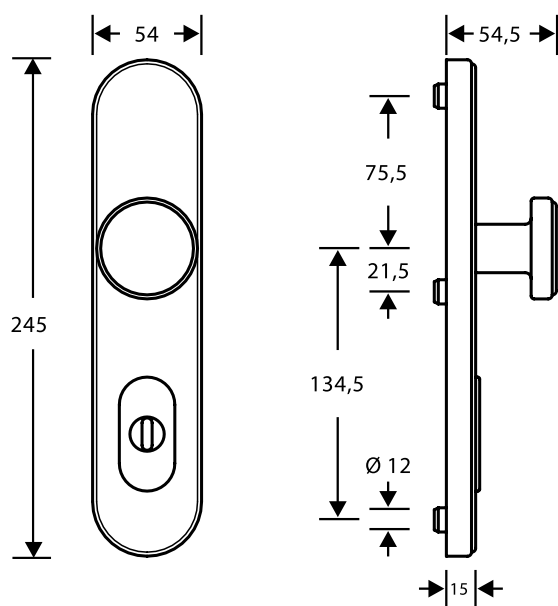

### Werking

Veiligheidsbeslag met kerntrekbeveiliging voor deursloten met een PC maat van 72mm. De cilinderuitsparing is ten behoeve van 17mm europrofielcilinders. Speciaal ontwikkeld voor gebruik op vluchtdeuren in combinatie met de effeff paniekopener PB8000. Knop is vast gemonteerd op het schild. Bevestiging door middel van 3 schroeven.

### Modellen/Bestelnummers

- PB509ZB03-35      Knopschild breed met kerntrekbeveiliging, PC-72mm, uitvoering RVS  
PB509ZB03-44      Knopschild breed met kerntrekbeveiliging, PC-72mm, uitvoering aluminium F1

### Opmerking

Voor bijpassend slot zie: Overzicht beslag nood- en paniekdeuren + veiligheidsbeslag.

PB509ZB03

### Technische gegevens

- Afmetingen schild lxbxd 245x54x15mm
- Bevestiging d.m.v. 2 schroeven M8 en 1 schroef M6
- Voorstand knop inclusief schild 54,5mm
- PC-72mm